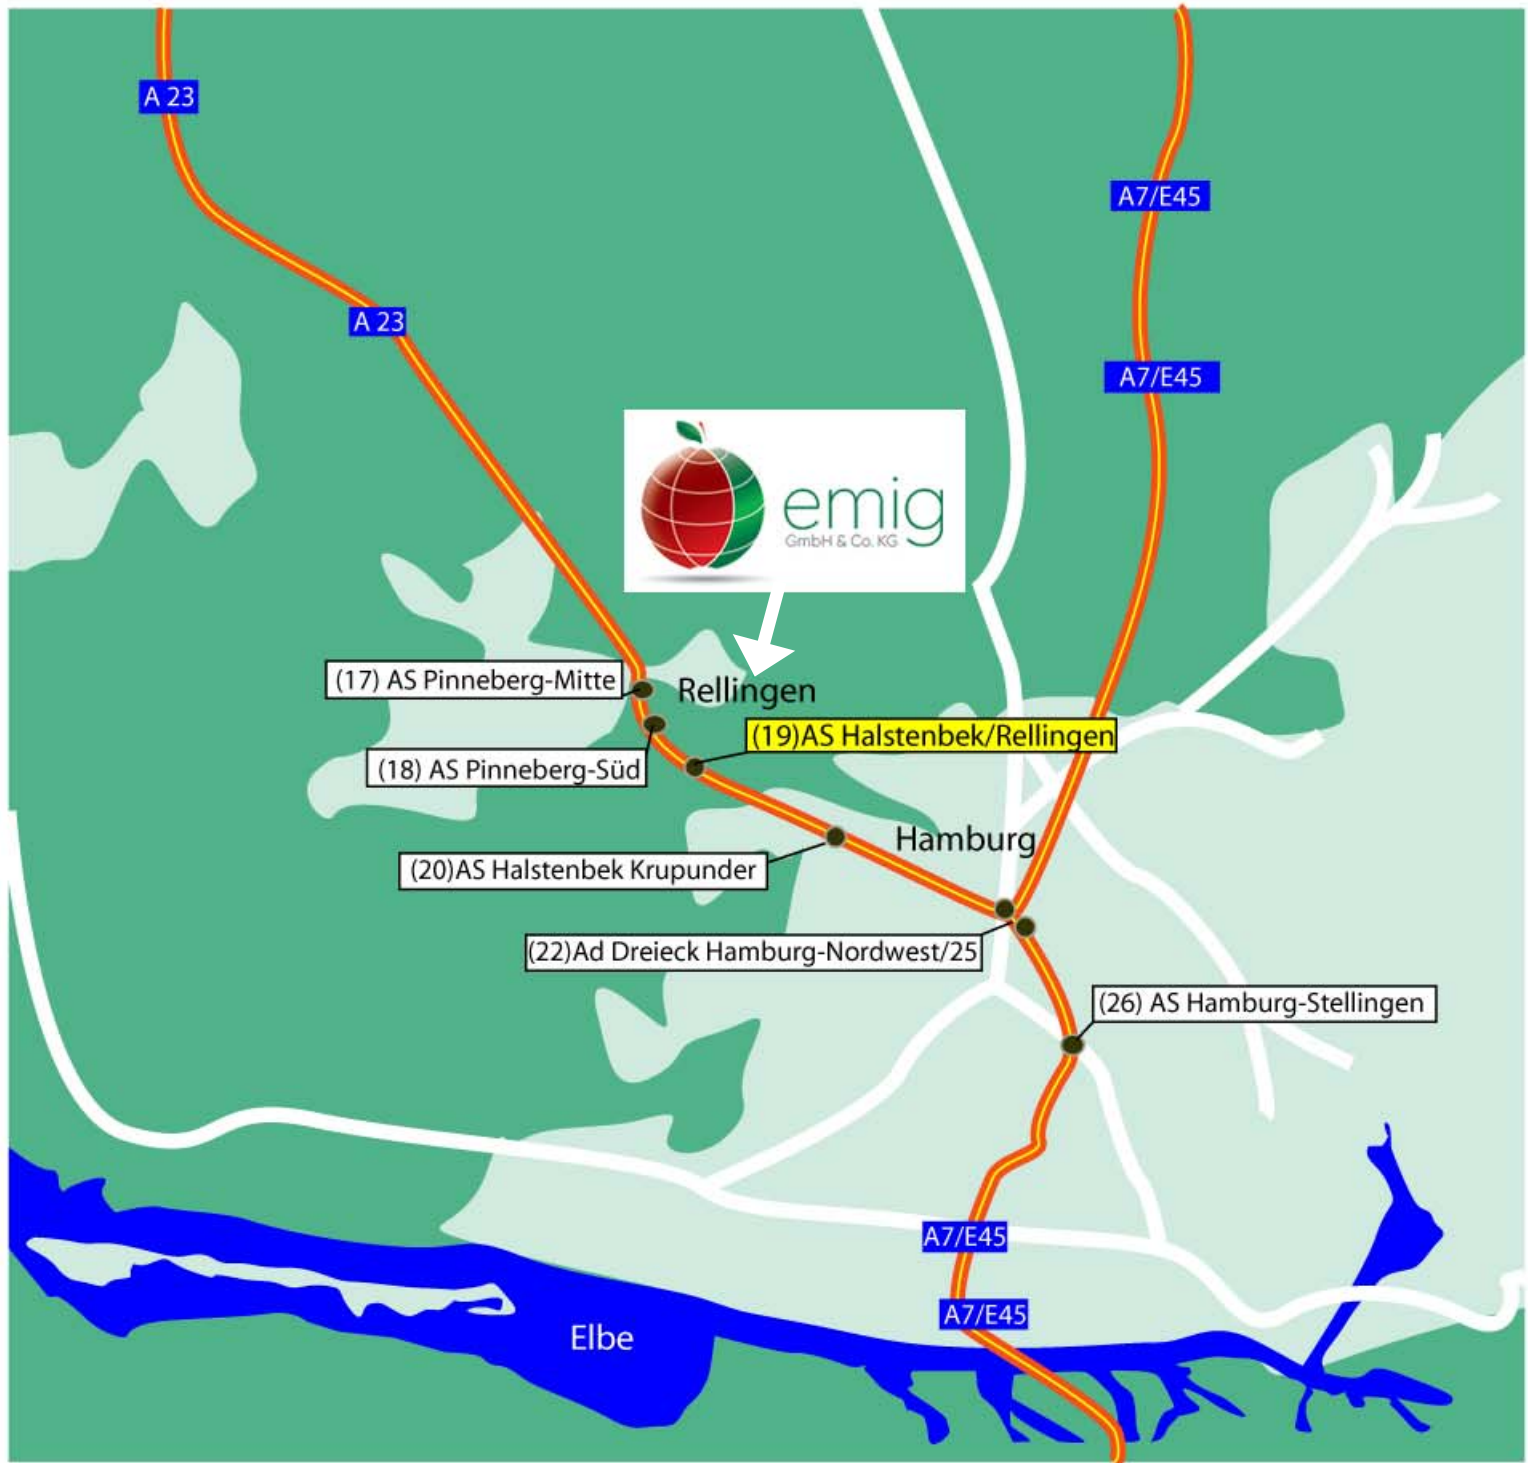

## Anfahrtskizze

EMIG GmbH & Co. KG  
Halstenbeker Weg 98  
D - 25462 Rellingen

## Anfahrtskizze - Detail

EMIG GmbH & Co. KG  
Halstenbeker Weg 98  
D - 25462 Rellingen